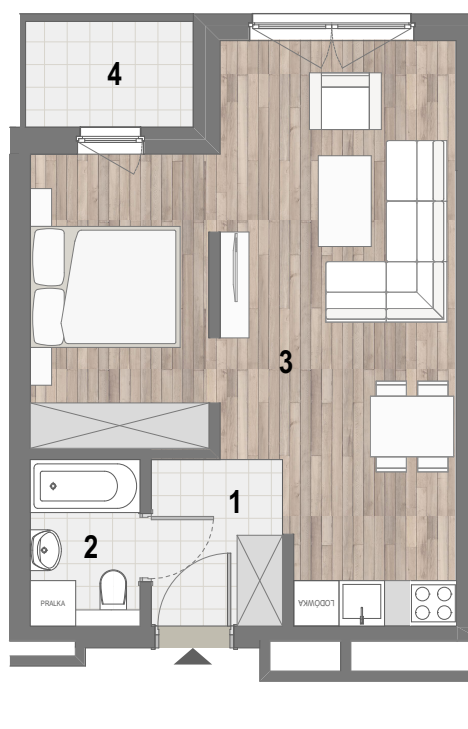

RZUT MIESZKANIA

ZESTAWIENIE POWIERZCHNI

1. P. POKÓJ	3,82m ²
2. ŁAZIENKA	3,19m ²
3. POKÓJ Z A. KUCH.	31,62m ²

4. BALKON	RAZEM: 38,63m ²
	3,14m ²

LOKALIZACJA BUDYNKU

LOKALIZACJA W BUDYNKU

PIĘTRO I