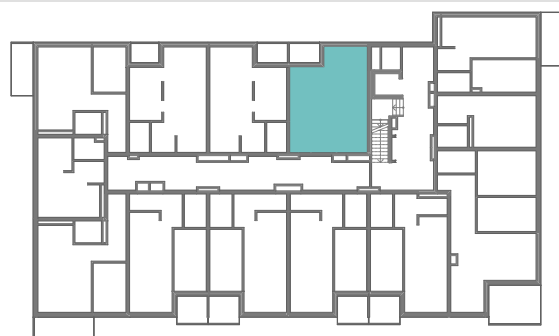

RZUT MIESZKANIA

ZESTAWIENIE POWIERZCHNI

1. P. POKÓJ	3,82m ²
2. ŁAZIENKA	3,19m ²
3. POKÓJ Z A. KUCH.	31,62m ²

4. BALKON	RAZEM: 38,63m ²
	3,14m ²

LOKALIZACJA BUDYNKU

LOKALIZACJA W BUDYNKU

PIĘTRO I