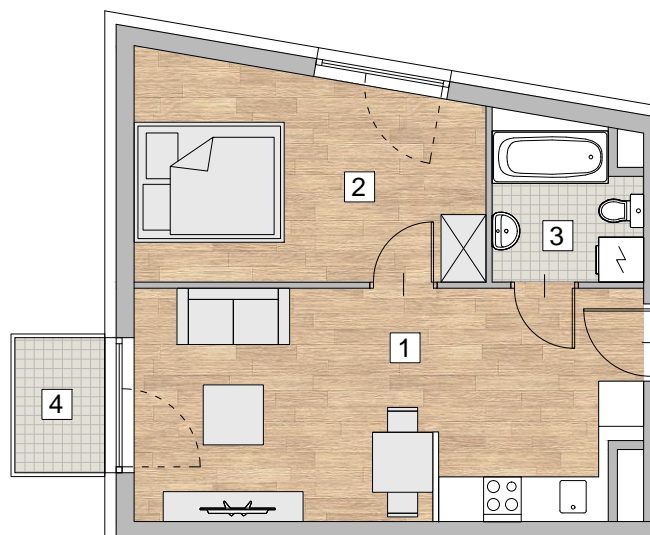

RZUT MIESZKANIA - PRZYKŁADOWA ARANŻACJA

LOKALIZACJA MIESZKANIA - PIĘTRO 7

1. POKÓJ Z ANEKSEM KUCHENNYM	20,18 m ²
2. POKÓJ	12,67 m ²
3. ŁAZIENKA	3,95 m ²

RAZEM **36,80 m²**

4. BALKON 2,1 m²