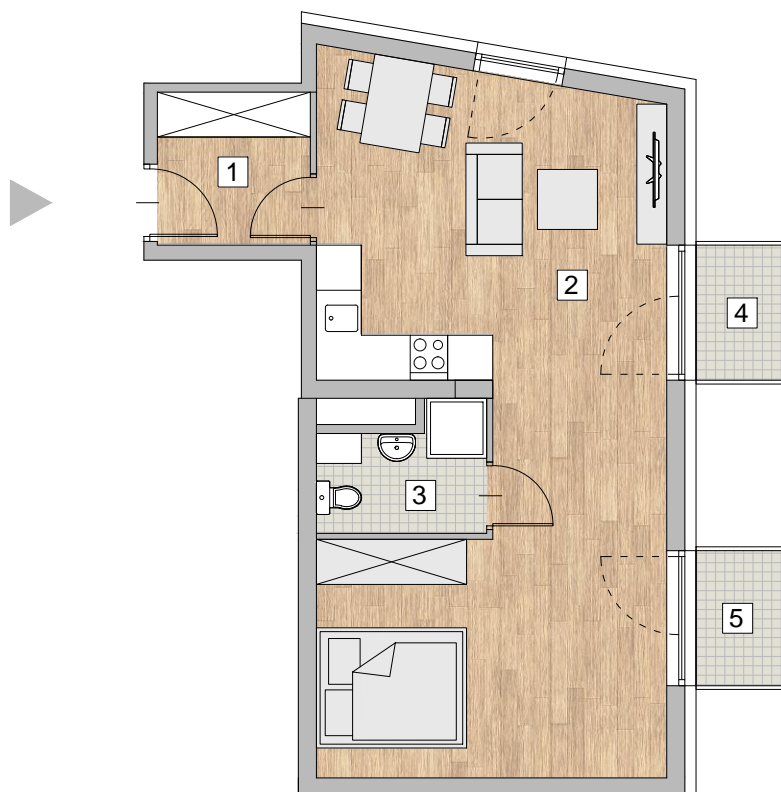

RZUT MIESZKANIA - PRZYKŁADOWA ARANŻACJA

LOKALIZACJA MIESZKANIA - PIĘTRO 7

1. PRZEDPOKÓJ	4,04 m <sup>2</sup>
2. POKÓJ Z ANEKSEM KUCHENNYM	38,33 m <sup>2</sup>
3. ŁAZIENKA	3,29 m <sup>2</sup>

**RAZEM 45,66 m<sup>2</sup>**

4. BALKON	2,1 m <sup>2</sup>
5. BALKON	2,1 m <sup>2</sup>