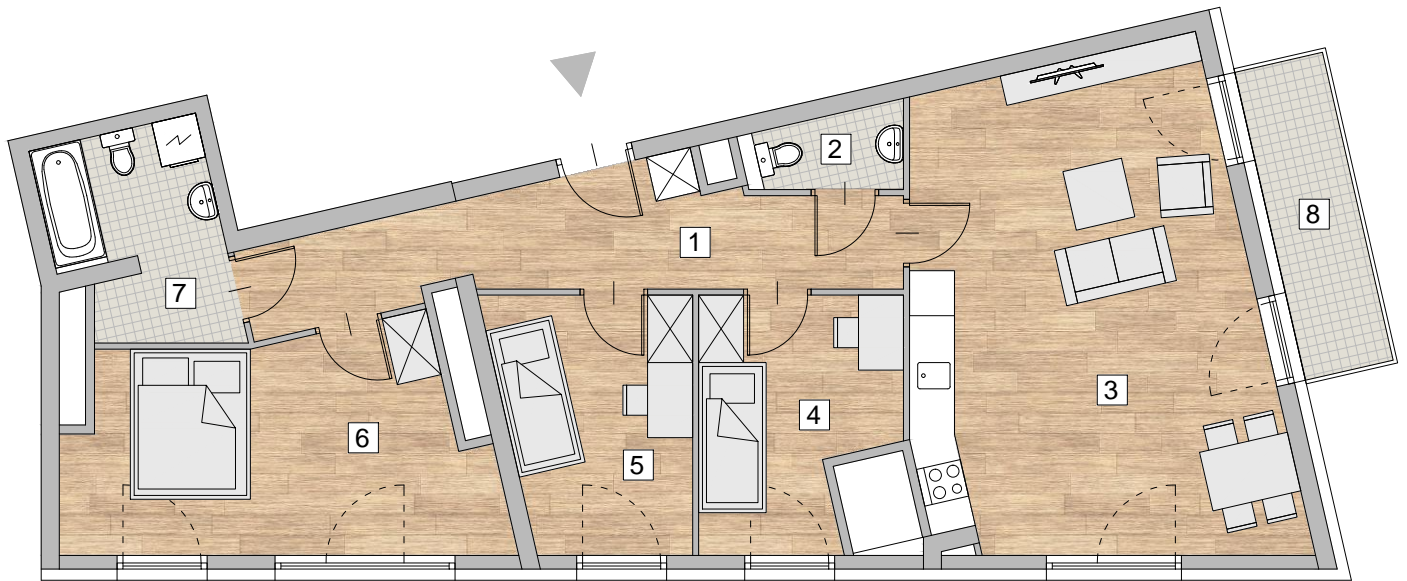

RZUT MIESZKANIA - PRZYKŁADOWA ARANŻACJA

LOKALIZACJA MIESZKANIA - PIĘTRO 7

1. PRZEDPOKÓJ	11,50 m ²
2. WC	1,99 m ²
3. POKÓJ Z ANEKSEM KUCHENNYM	29,73 m ²
4. POKÓJ	7,96 m ²
5. POKÓJ	8,39 m ²
6. POKÓJ	15,21 m ²
7. ŁAZIENKA	5,86 m ²

RAZEM 80,64 m²

8. BALKON 5,0 m²