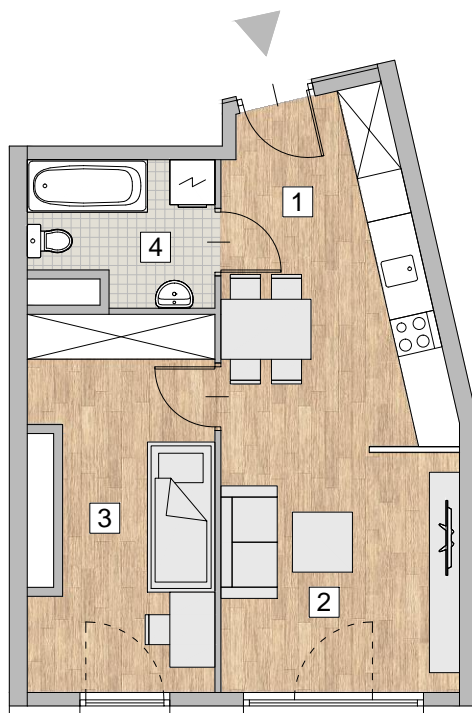

RZUT MIESZKANIA - PRZYKŁADOWA ARANŻACJA

LOKALIZACJA MIESZKANIA - PIĘTRO 7

1. PRZEDPOKÓJ	2,64 m ²
2. POKÓJ Z ANEKSEM KUCHENNYM	19,80 m ²
3. POKÓJ	11,28 m ²
4. ŁAZIENKA	4,26 m ²

RAZEM 37,98 m²