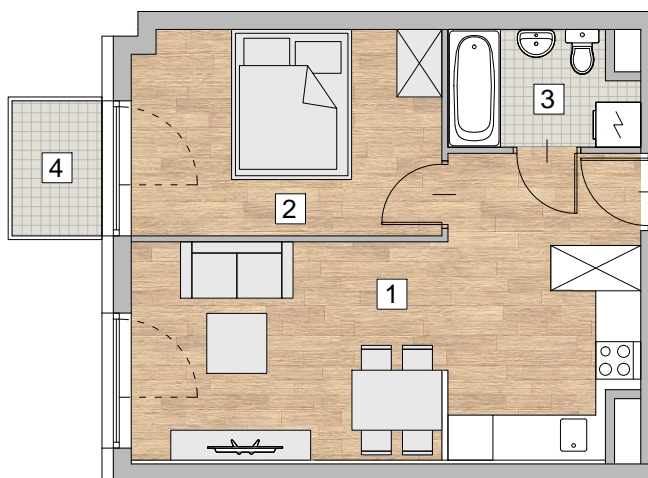

RZUT MIESZKANIA - PRZYKŁADOWA ARANŻACJA

LOKALIZACJA MIESZKANIA - PIĘTRO 7

1. POKÓJ Z ANEKSEM KUCHENNYM	21,89 m ²
2. POKÓJ	11,07 m ²
3. ŁAZIENKA	3,59 m ²

RAZEM 36,55 m²

4. BALKON 2,1 m²