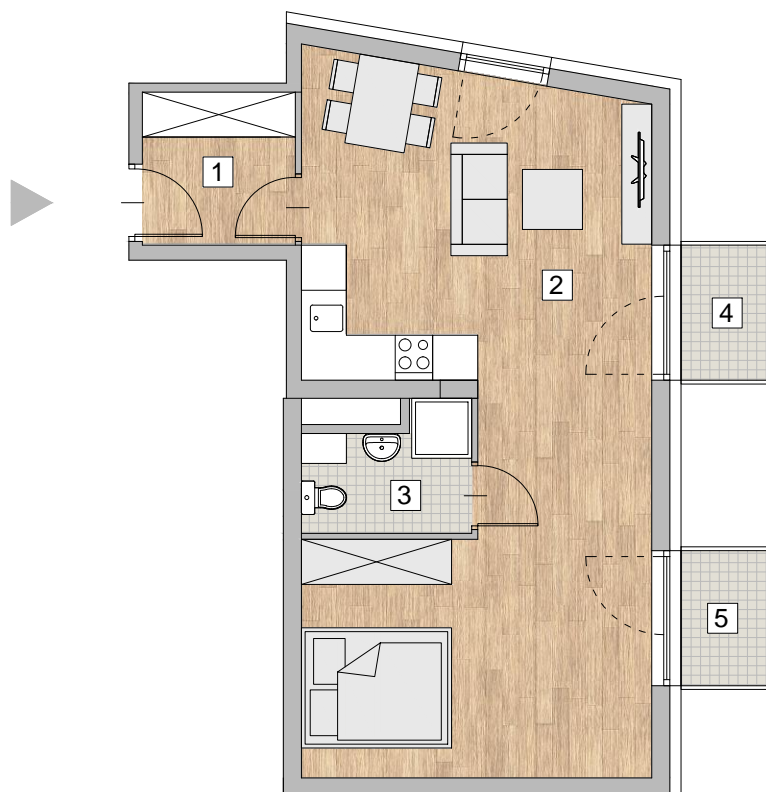

RZUT MIESZKANIA - PRZYKŁADOWA ARANŻACJA

ZESTAWIENIE POWIERZCHNI

LOKALIZACJA MIESZKANIA - PIĘTRO 6

1. PRZEDPOKÓJ	4,04 m <sup>2</sup>
2. POKÓJ Z ANEKSEM KUCHENNYM	38,33 m <sup>2</sup>
3. ŁAZIENKA	3,29 m <sup>2</sup>

RAZEM 45,66 m<sup>2</sup>

4. BALKON	2,1 m <sup>2</sup>
5. BALKON	2,1 m <sup>2</sup>