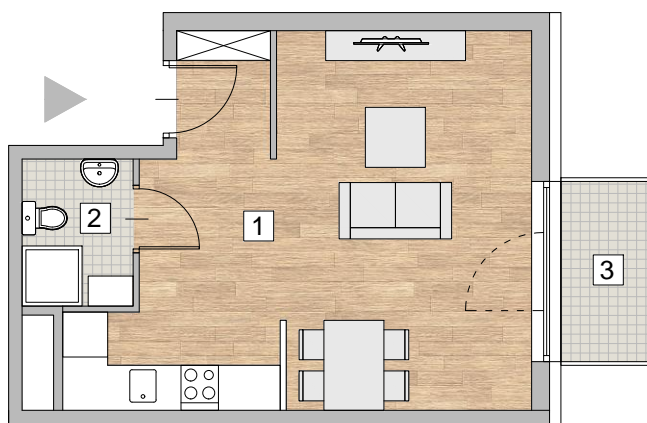

RZUT MIESZKANIA - PRZYKŁADOWA ARANŻACJA

ZESTAWIENIE POWIERZCHNI

1. POKÓJ Z ANEKSEM KUCHENNYM	26,29 m ²
2. ŁAZIENKA	2,80 m ²

RAZEM	29,09 m²
--------------	----------------------------

3. BALKON	2,8 m ²
-----------	--------------------

LOKALIZACJA MIESZKANIA - PIĘTRO 6