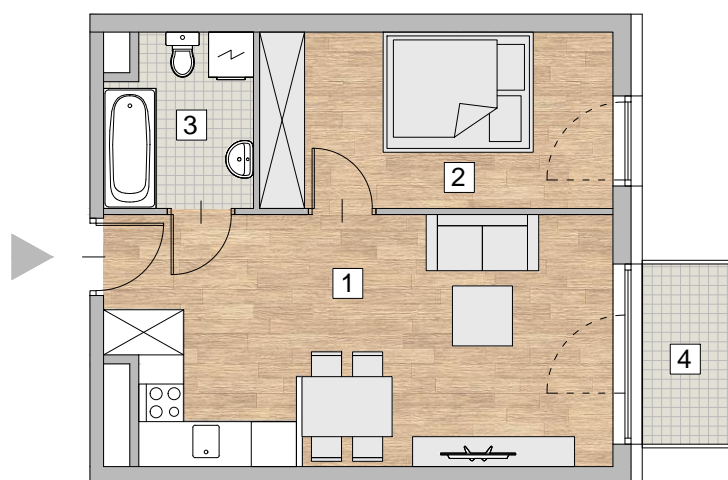

RZUT MIESZKANIA - PRZYKŁADOWA ARANŻACJA

ZESTAWIENIE POWIERZCHNI

| | |
|------------------------------|----------------------|
| 1. POKÓJ Z ANEKSEM KUCHENNYM | 21,68 m ² |
| 2. POKÓJ | 10,86 m ² |
| 3. ŁAZIENKA | 4,26 m ² |

RAZEM 36,80 m²

4. BALKON 2,8 m²

LOKALIZACJA MIESZKANIA - PIĘTRO 6