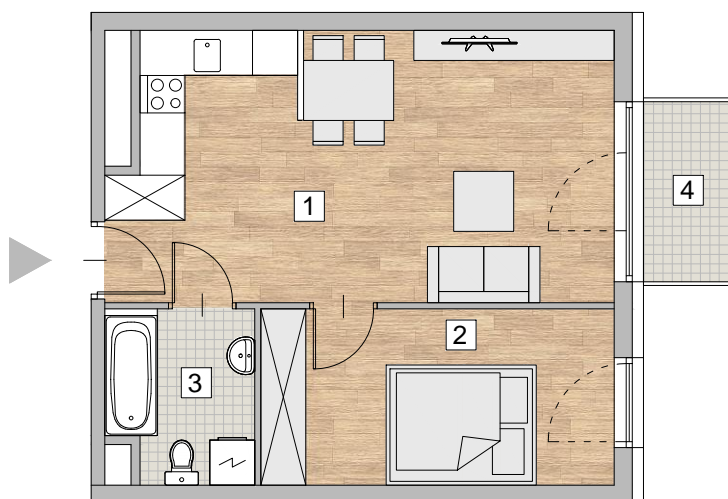

RZUT MIESZKANIA - PRZYKŁADOWA ARANŻACJA

ZESTAWIENIE POWIERZCHNI

1. POKÓJ Z ANEKSEM KUCHENNYM	23,30 m ²
2. POKÓJ	10,86 m ²
3. ŁAZIENKA	4,26 m ²

RAZEM 38,42 m²

4. BALKON 2,8 m²

LOKALIZACJA MIESZKANIA - PIĘTRO 6