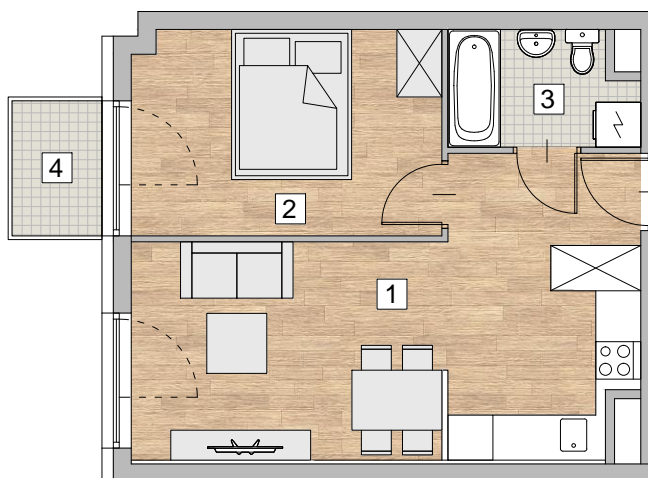

RZUT MIESZKANIA - PRZYKŁADOWA ARANŻACJA

ZESTAWIENIE POWIERZCHNI

1. POKÓJ Z ANEKSEM KUCHENNYM	21,89 m <sup>2</sup>
2. POKÓJ	11,07 m <sup>2</sup>
3. ŁAZIENKA	3,59 m <sup>2</sup>

**RAZEM 36,55 m<sup>2</sup>**

4. BALKON 2,1 m<sup>2</sup>

LOKALIZACJA MIESZKANIA - PIĘTRO 6