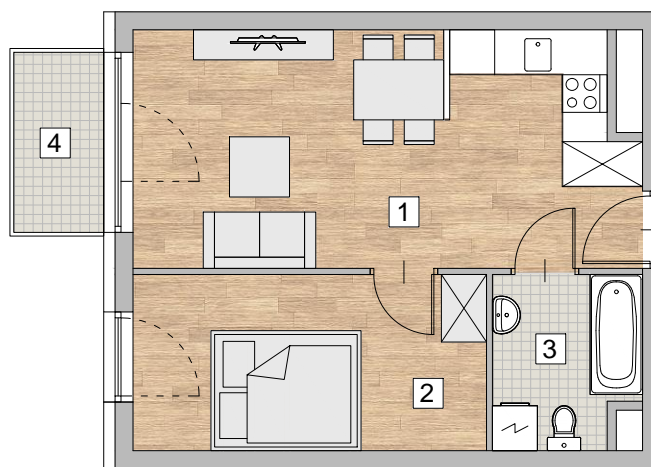

RZUT MIESZKANIA - PRZYKŁADOWA ARANŻACJA

ZESTAWIENIE POWIERZCHNI

1. POKÓJ Z ANEKSEM KUCHENNYM	20,46 m ²
2. POKÓJ	10,86 m ²
3. ŁAZIENKA	4,26 m ²

RAZEM 35,58 m²

4. BALKON 2,8 m²

LOKALIZACJA MIESZKANIA - PIĘTRO 6