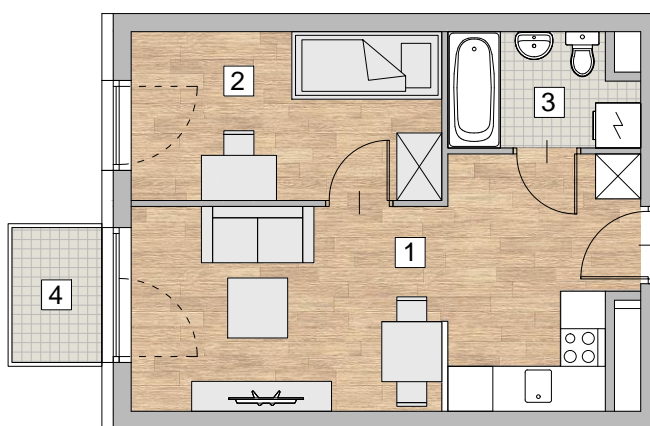

RZUT MIESZKANIA - PRZYKŁADOWA ARANŻACJA

ZESTAWIENIE POWIERZCHNI

LOKALIZACJA MIESZKANIA - PIĘTRO 6

1. POKÓJ Z ANEKSEM KUCHENNYM	19,15 m <sup>2</sup>
2. POKÓJ	9,12 m <sup>2</sup>
3. ŁAZIENKA	3,55 m <sup>2</sup>

RAZEM 31,82 m<sup>2</sup>

4. BALKON 2,1 m<sup>2</sup>