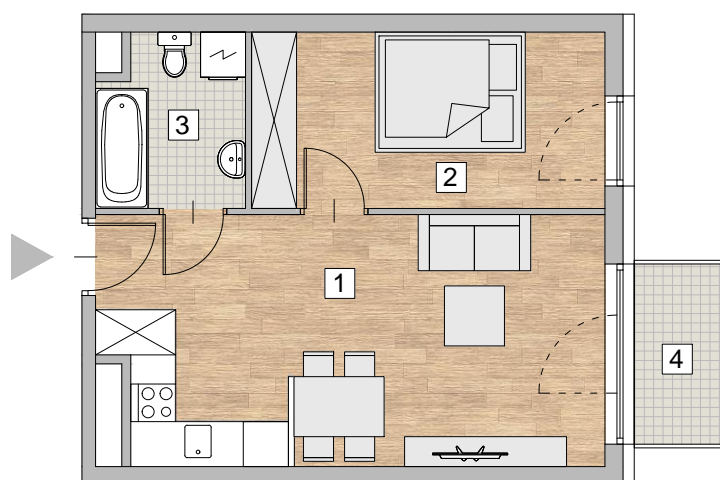

RZUT MIESZKANIA - PRZYKŁADOWA ARANŻACJA

ZESTAWIENIE POWIERZCHNI

1. POKÓJ Z ANEKSEM KUCHENNYM	21,68 m ²
2. POKÓJ	10,86 m ²
3. ŁAZIENKA	4,26 m ²

RAZEM 36,80 m²

4. BALKON 2,8 m²

LOKALIZACJA MIESZKANIA - PIĘTRO 5