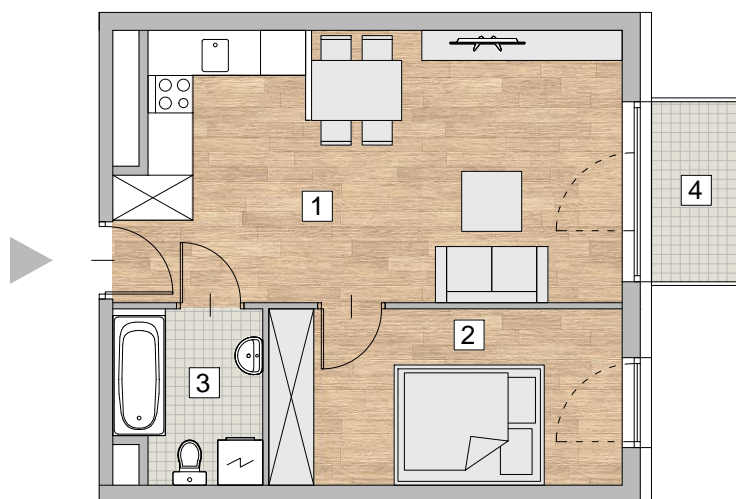

RZUT MIESZKANIA - PRZYKŁADOWA ARANŻACJA

ZESTAWIENIE POWIERZCHNI

1. POKÓJ Z ANEKSEM KUCHENNYM	23,30 m <sup>2</sup>
2. POKÓJ	10,86 m <sup>2</sup>
3. ŁAZIENKA	4,26 m <sup>2</sup>

**RAZEM 38,42 m<sup>2</sup>**

4. BALKON 2,8 m<sup>2</sup>

LOKALIZACJA MIESZKANIA - PIĘTRO 5