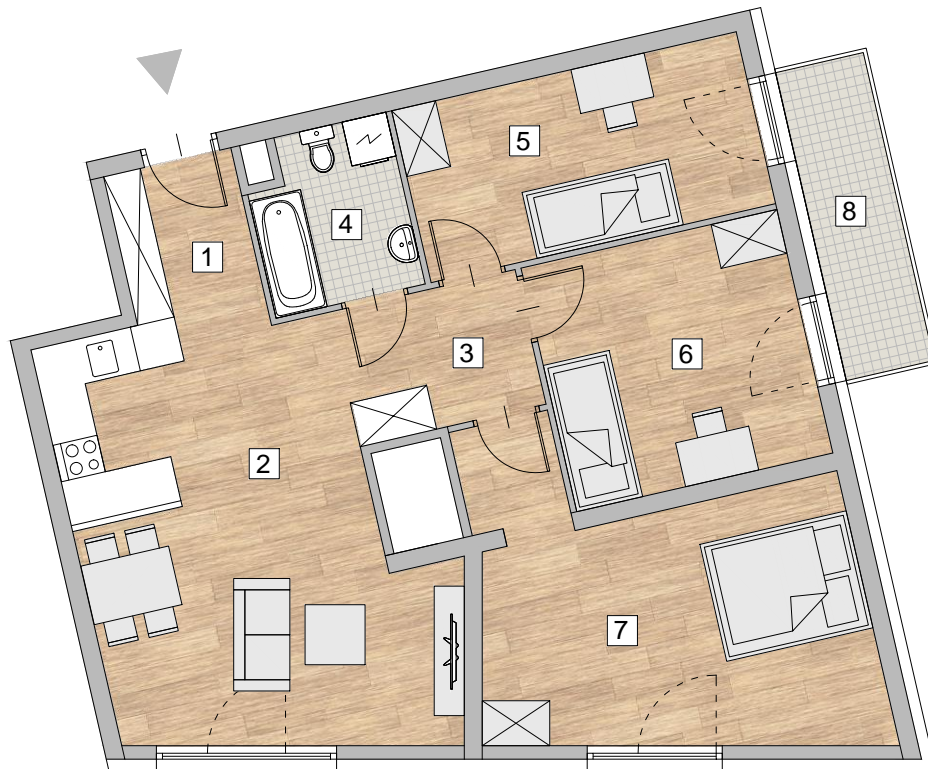

RZUT MIESZKANIA - PRZYKŁADOWA ARANŻACJA

ZESTAWIENIE POWIERZCHNI

1. PRZEDPOKÓJ	3,47 m ²
2. POKÓJ Z ANEKSEM KUCHENNYM	24,42 m ²
3. KORYTARZ	4,60 m ²
4. ŁAZIENKA	4,33 m ²
5. POKÓJ	10,86 m ²
6. POKÓJ	11,45 m ²
7. POKÓJ	17,87 m ²

RAZEM 77,00 m²

8. BALKON 5,05m²

LOKALIZACJA MIESZKANIA - PIĘTRO 5