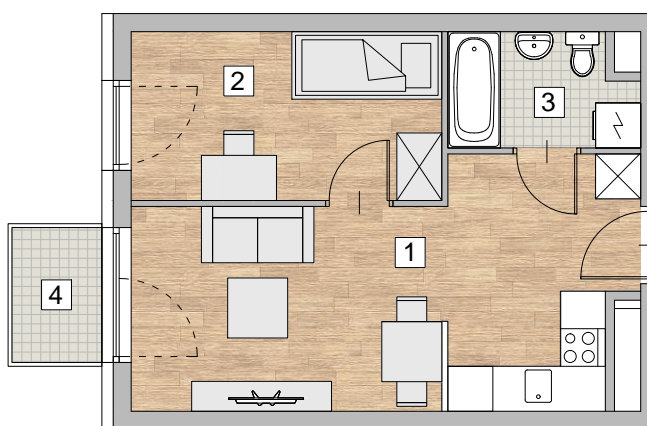

RZUT MIESZKANIA - PRZYKŁADOWA ARANŻACJA

ZESTAWIENIE POWIERZCHNI

1. POKÓJ Z ANEKSEM KUCHENNYM	19,15 m <sup>2</sup>
2. POKÓJ	9,12 m <sup>2</sup>
3. ŁAZIENKA	3,55 m <sup>2</sup>

**RAZEM 31,82 m<sup>2</sup>**

4. BALKON 2,1 m<sup>2</sup>

LOKALIZACJA MIESZKANIA - PIĘTRO 5