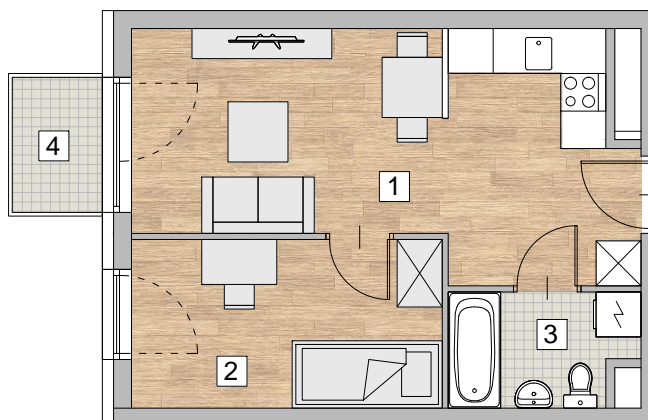

RZUT MIESZKANIA - PRZYKŁADOWA ARANŻACJA

ZESTAWIENIE POWIERZCHNI

1. POKÓJ Z ANEKSEM KUCHENNYM	19,15 m ²
2. POKÓJ	9,12 m ²
3. ŁAZIENKA	3,55 m ²

RAZEM 31,82 m²

4. BALKON 2,1 m²

LOKALIZACJA MIESZKANIA - PIĘTRO 5