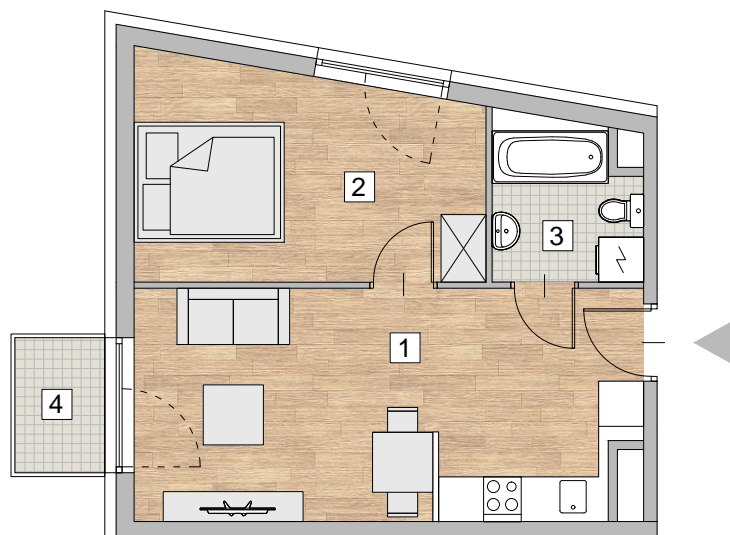

RZUT MIESZKANIA - PRZYKŁADOWA ARANŻACJA

ZESTAWIENIE POWIERZCHNI

1. POKÓJ Z ANEKSEM KUCHENNYM	20,18 m ²
2. POKÓJ	12,67 m ²
3. ŁAZIENKA	3,95 m ²

RAZEM 36,80 m²

4. BALKON 2,1 m²

LOKALIZACJA MIESZKANIA - PIĘTRO 5