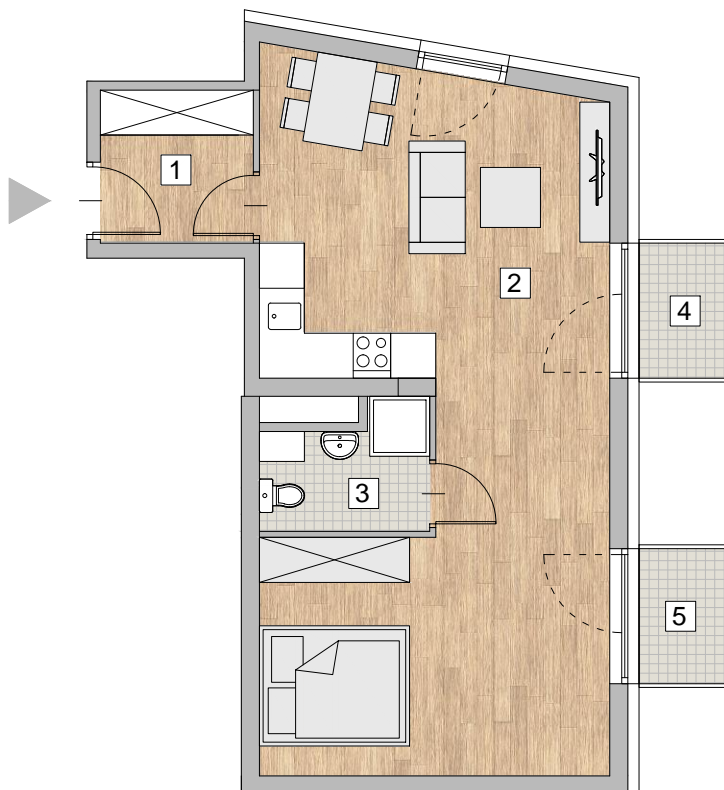

RZUT MIESZKANIA - PRZYKŁADOWA ARANŻACJA

ZESTAWIENIE POWIERZCHNI

LOKALIZACJA MIESZKANIA - PIĘTRO 5

1. PRZEDPOKÓJ	4,04 m ²
2. POKÓJ Z ANEKSEM KUCHENNYM	38,33 m ²
3. ŁAZIENKA	3,29 m ²

RAZEM 45,66 m²

4. BALKON	2,1 m ²
5. BALKON	2,1 m ²