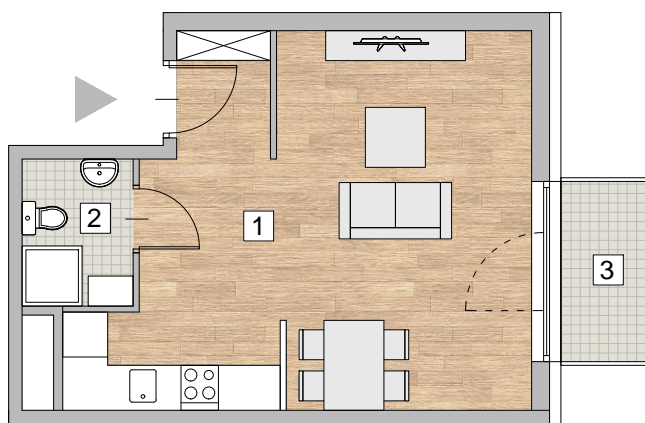

RZUT MIESZKANIA - PRZYKŁADOWA ARANŻACJA

ZESTAWIENIE POWIERZCHNI

LOKALIZACJA MIESZKANIA - PIĘTRO 5

1. POKÓJ Z ANEKSEM KUCHENNYM 26,29 m²
 2. ŁAZIENKA 2,80 m²

RAZEM 29,09 m²

3. BALKON 2,8 m²