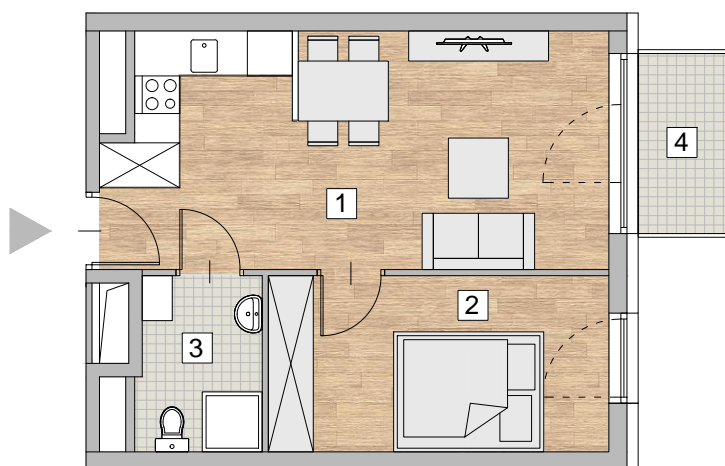

RZUT MIESZKANIA - PRZYKŁADOWA ARANŻACJA

ZESTAWIENIE POWIERZCHNI

1. POKÓJ Z ANEKSEM KUCHENNYM	20,46 m ²
2. POKÓJ	10,46 m ²
3. ŁAZIENKA	3,74 m ²

RAZEM 34,66 m²

4. BALKON 2,8 m²

LOKALIZACJA MIESZKANIA - PIĘTRO 4