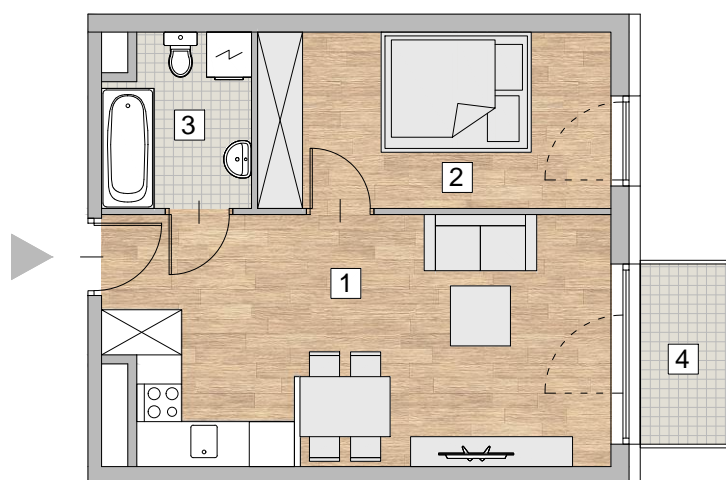

RZUT MIESZKANIA - PRZYKŁADOWA ARANŻACJA

ZESTAWIENIE POWIERZCHNI

1. POKÓJ Z ANEKSEM KUCHENNYM	21,68 m <sup>2</sup>
2. POKÓJ	10,86 m <sup>2</sup>
3. ŁAZIENKA	4,26 m <sup>2</sup>

**RAZEM 36,80 m<sup>2</sup>**

4. BALKON 2,8 m<sup>2</sup>

LOKALIZACJA MIESZKANIA - PIĘTRO 4