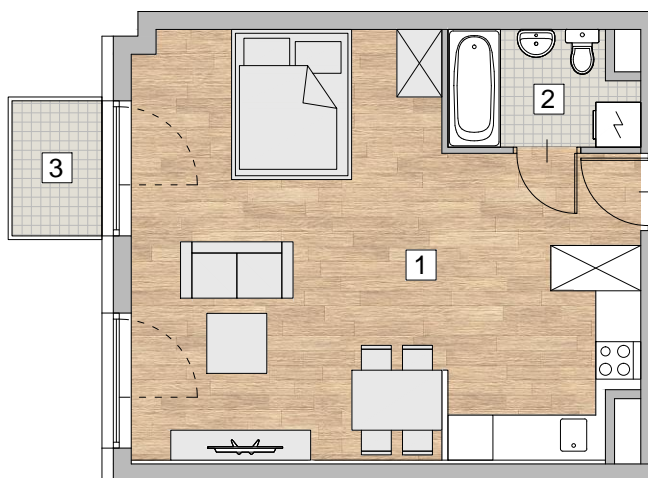

RZUT MIESZKANIA - PRZYKŁADOWA ARANŻACJA

ZESTAWIENIE POWIERZCHNI

|                              |                      |
|------------------------------|----------------------|
| 1. POKÓJ Z ANEKSEM KUCHENNYM | 33,54 m <sup>2</sup> |
| 2. ŁAZIENKA                  | 3,59 m <sup>2</sup>  |

|              |                            |
|--------------|----------------------------|
| <b>RAZEM</b> | <b>37,13 m<sup>2</sup></b> |
|--------------|----------------------------|

|           |                    |
|-----------|--------------------|
| 3. BALKON | 2,1 m <sup>2</sup> |
|-----------|--------------------|

LOKALIZACJA MIESZKANIA - PIĘTRO 4