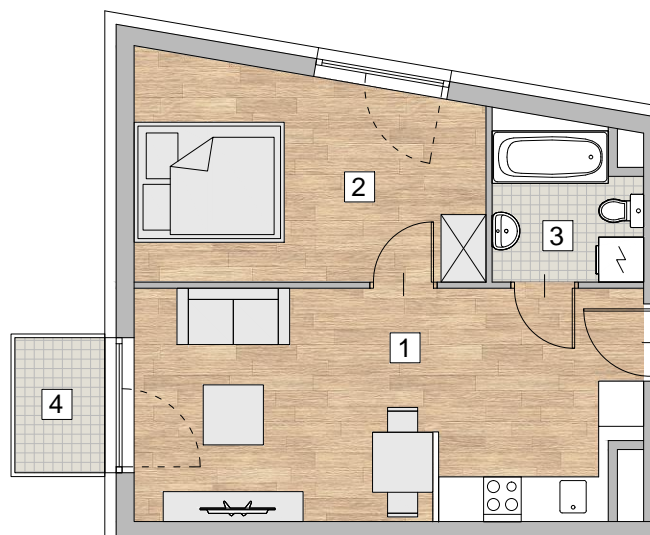

RZUT MIESZKANIA - PRZYKŁADOWA ARANŻACJA

ZESTAWIENIE POWIERZCHNI

1. POKÓJ Z ANEKSEM KUCHENNYM	20,18 m ²
2. POKÓJ	12,67 m ²
3. ŁAZIENKA	3,95 m ²

RAZEM 36,80 m²

4. BALKON 2,1 m²

LOKALIZACJA MIESZKANIA - PIĘTRO 4