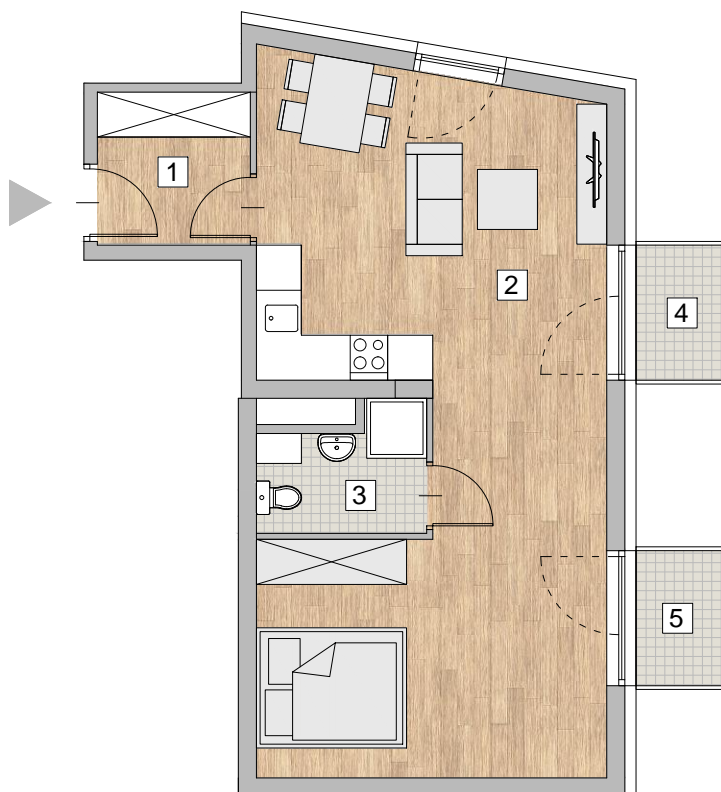

RZUT MIESZKANIA - PRZYKŁADOWA ARANŻACJA

ZESTAWIENIE POWIERZCHNI

LOKALIZACJA MIESZKANIA - PIĘTRO 4

1. PRZEDPOKÓJ	4,04 m <sup>2</sup>
2. POKÓJ Z ANEKSEM KUCHENNYM	38,33 m <sup>2</sup>
3. ŁAZIENKA	3,29 m <sup>2</sup>

**RAZEM 45,66 m<sup>2</sup>**

4. BALKON	2,1 m <sup>2</sup>
5. BALKON	2,1 m <sup>2</sup>