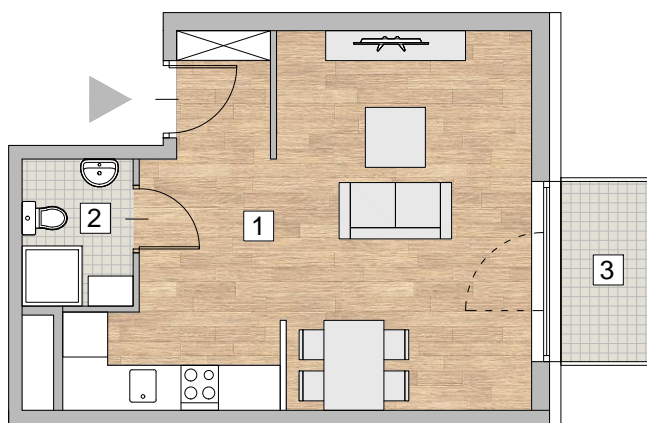

RZUT MIESZKANIA - PRZYKŁADOWA ARANŻACJA

ZESTAWIENIE POWIERZCHNI

LOKALIZACJA MIESZKANIA - PIĘTRO 4

1. POKÓJ Z ANEKSEM KUCHENNYM 26,29 m<sup>2</sup>  
2. ŁAZIENKA 2,80 m<sup>2</sup>

RAZEM 29,09 m<sup>2</sup>

3. BALKON 2,8 m<sup>2</sup>