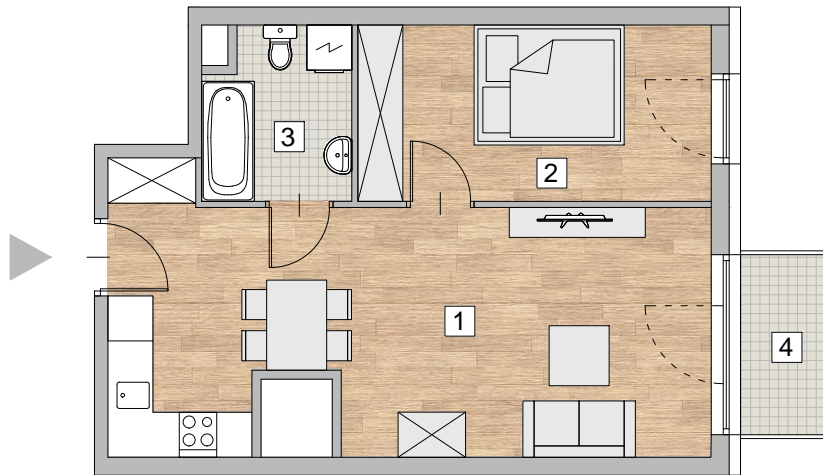

RZUT MIESZKANIA - PRZYKŁADOWA ARANŻACJA

ZESTAWIENIE POWIERZCHNI

1. POKÓJ Z ANEKSEM KUCHENNYM	25,76 m ²
2. POKÓJ	10,86 m ²
3. ŁAZIENKA	4,26 m ²
RAZEM	40,88 m²
4. BALKON	2,8 m ²

LOKALIZACJA MIESZKANIA - PIĘTRO 3