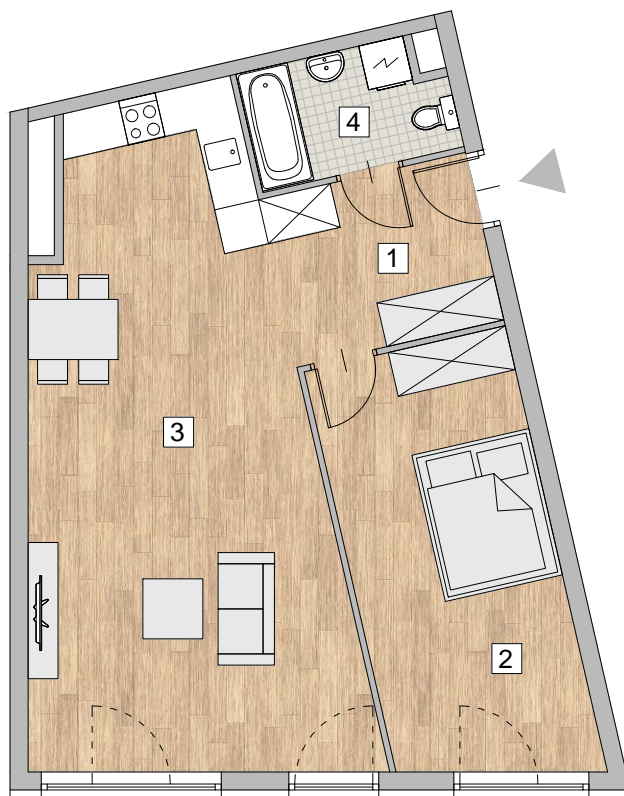

RZUT MIESZKANIA - PRZYKŁADOWA ARANŻACJA

ZESTAWIENIE POWIERZCHNI

LOKALIZACJA MIESZKANIA - PIĘTRO 3

1. PRZEDPOKÓJ	6,40 m ²
2. POKÓJ	15,66 m ²
3. POKÓJ Z ANEKSEM KUCHENNYM	32,72 m ²
4. ŁAZIENKA	4,01 m ²

RAZEM 58,79 m²