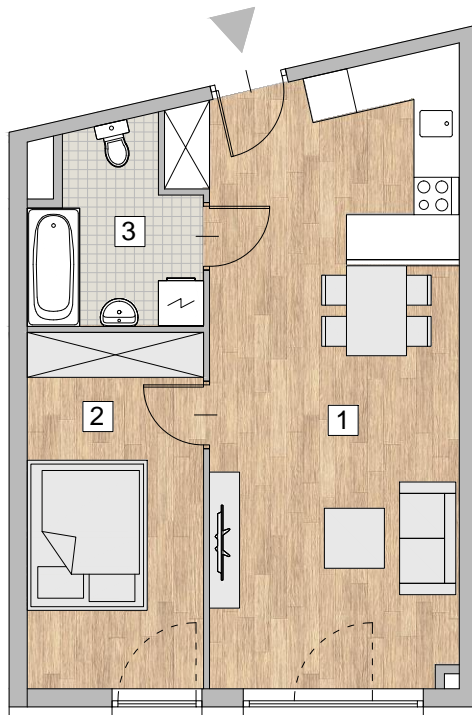

RZUT MIESZKANIA - PRZYKŁADOWA ARANŻACJA

ZESTAWIENIE POWIERZCHNI

1. POKÓJ Z ANEKSEM KUCHENNYM	27,42 m ²
2. POKÓJ	10,95 m ²
3. ŁAZIENKA	5,11 m ²

RAZEM 43,48 m²

LOKALIZACJA MIESZKANIA - PIĘTRO 3