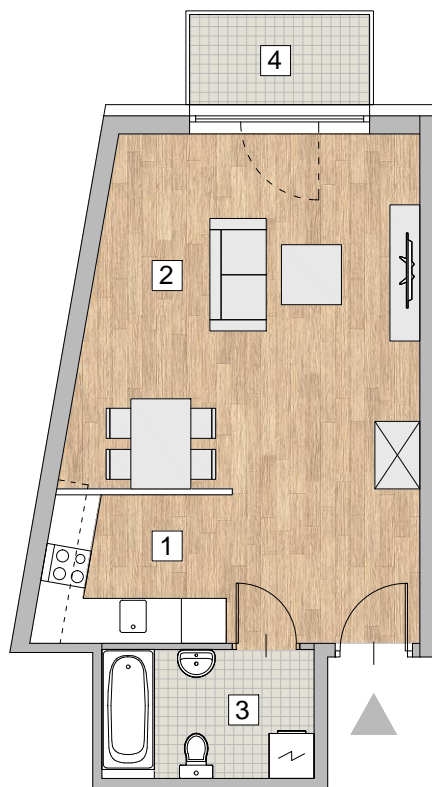

RZUT MIESZKANIA - PRZYKŁADOWA ARANŻACJA

ZESTAWIENIE POWIERZCHNI

1. PRZEDPOKÓJ Z ANEKSEM KUCHENNYM	9,75 m <sup>2</sup>
2. POKÓJ	20,93 m <sup>2</sup>
3. ŁAZIENKA	4,73 m <sup>2</sup>

RAZEM 35,41 m<sup>2</sup>

4. BALKON 2,8 m<sup>2</sup>

LOKALIZACJA MIESZKANIA - PIĘTRO 3