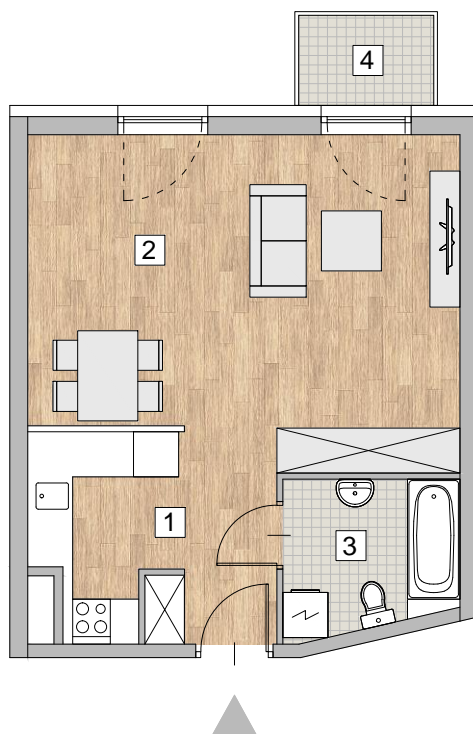

RZUT MIESZKANIA - PRZYKŁADOWA ARANŻACJA

ZESTAWIENIE POWIERZCHNI

1. PRZEDPOKÓJ Z ANEKSEM KUCHENNYM	8,00 m ²
2. POKÓJ	24,35 m ²
3. ŁAZIENKA	4,53 m ²

RAZEM 36,88 m²

4. BALKON 2,1 m²

LOKALIZACJA MIESZKANIA - PIĘTRO 3