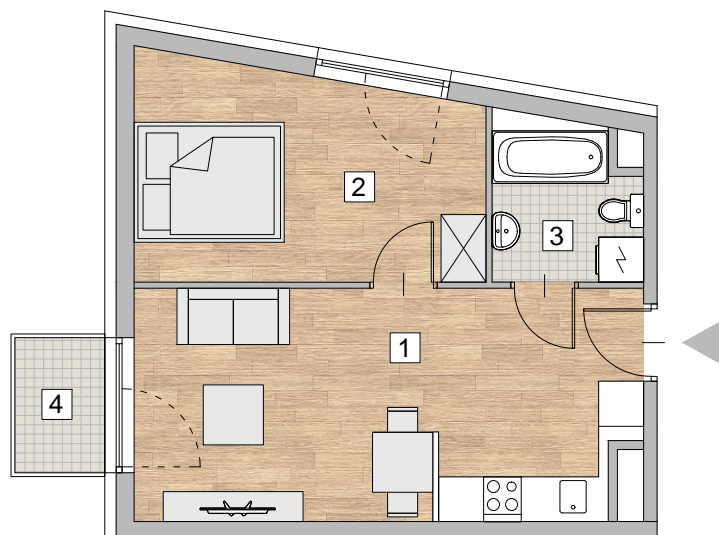

RZUT MIESZKANIA - PRZYKŁADOWA ARANŻACJA

ZESTAWIENIE POWIERZCHNI

LOKALIZACJA MIESZKANIA - PIĘTRO 3

1. POKÓJ Z ANEKSEM KUCHENNYM	20,19 m ²
2. POKÓJ	12,67 m ²
3. ŁAZIENKA	3,95 m ²

RAZEM 36,81 m²

4. BALKON 2,1 m²