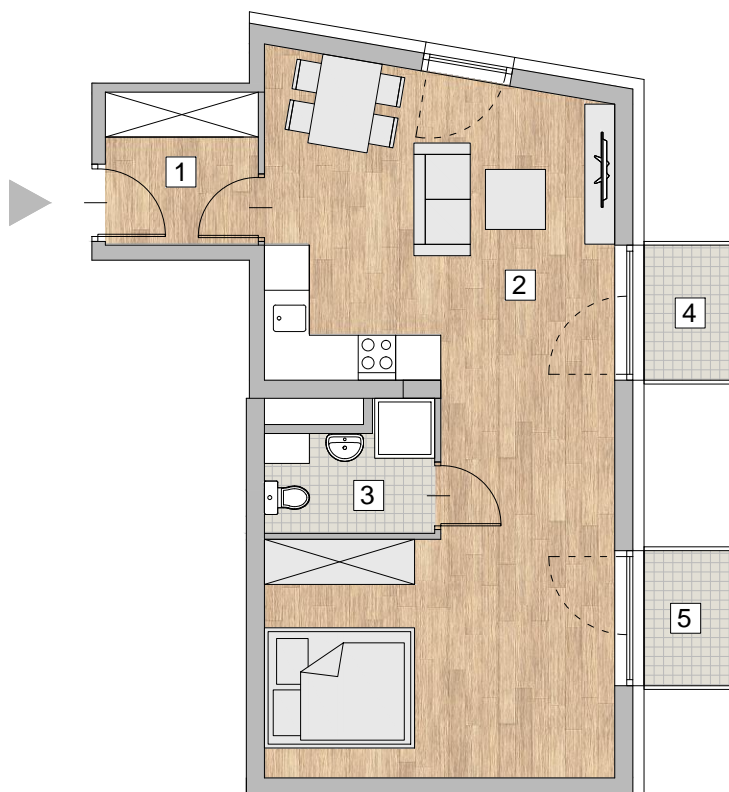

RZUT MIESZKANIA - PRZYKŁADOWA ARANŻACJA

ZESTAWIENIE POWIERZCHNI

LOKALIZACJA MIESZKANIA - PIĘTRO 3

1. PRZEDPOKÓJ	4,04 m ²
2. POKÓJ Z ANEKSEM KUCHENNYM	38,33 m ²
3. ŁAZIENKA	3,29 m ²

RAZEM 45,66 m²

4. BALKON	2,1 m ²
5. BALKON	2,1 m ²