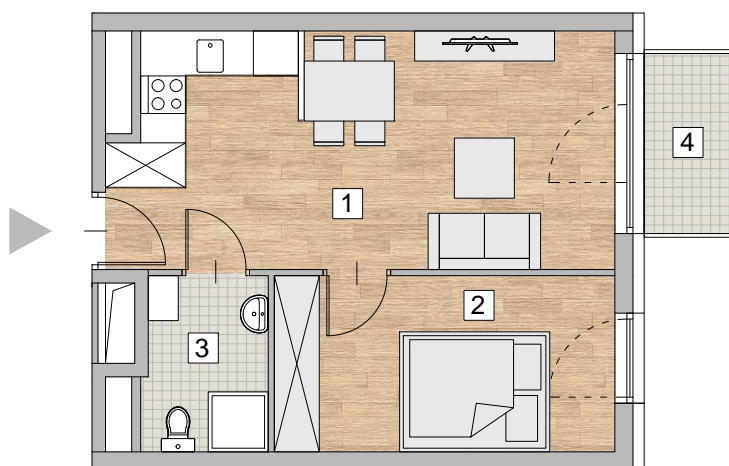

RZUT MIESZKANIA - PRZYKŁADOWA ARANŻACJA

ZESTAWIENIE POWIERZCHNI

1. POKÓJ Z ANEKSEM KUCHENNYM	20,46 m <sup>2</sup>
2. POKÓJ	10,46 m <sup>2</sup>
3. ŁAZIENKA	3,74 m <sup>2</sup>

RAZEM 34,66 m<sup>2</sup>

4. BALKON 2,8 m<sup>2</sup>

LOKALIZACJA MIESZKANIA - PIĘTRO 3