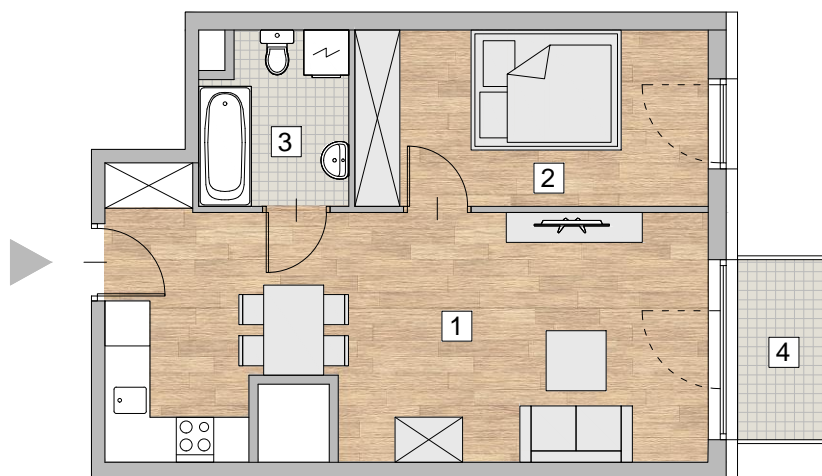

RZUT MIESZKANIA - PRZYKŁADOWA ARANŻACJA

ZESTAWIENIE POWIERZCHNI

1. POKÓJ Z ANEKSEM KUCHENNYM	25,76 m ²
2. POKÓJ	10,86 m ²
3. ŁAZIENKA	4,26 m ²

RAZEM 40,88 m²

4. BALKON 2,8 m²

LOKALIZACJA MIESZKANIA - PIĘTRO 2