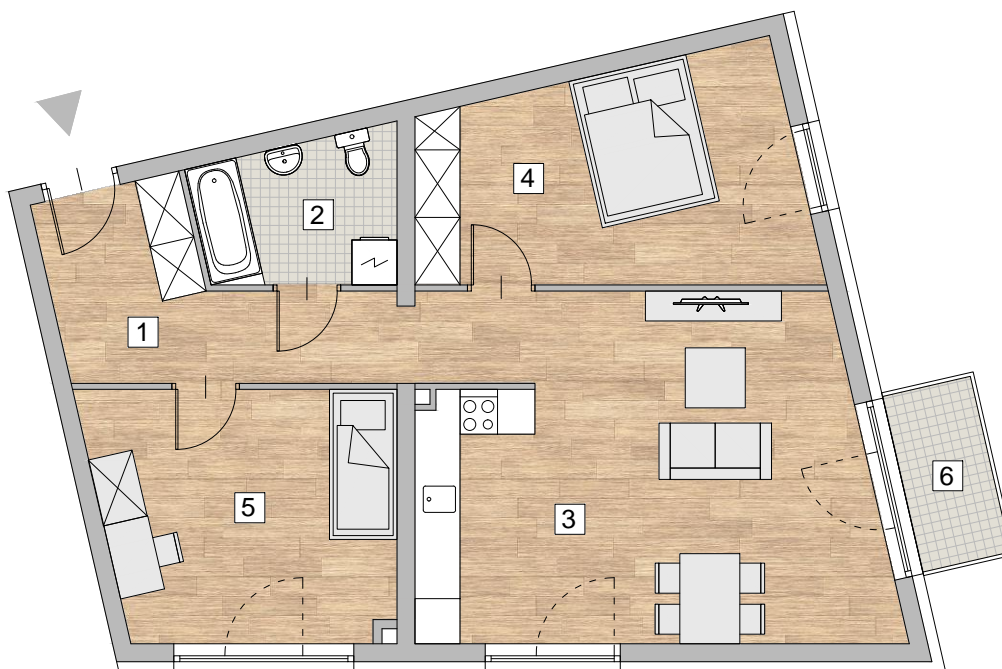

RZUT MIESZKANIA - PRZYKŁADOWA ARANŻACJA

ZESTAWIENIE POWIERZCHNI

1. PRZEDPOKÓJ	8,16 m ²
2. ŁAZIENKA	4,86 m ²
3. POKÓJ Z ANEKSEM KUCHENNYM	27,85 m ²
4. POKÓJ	14,19 m ²
5. POKÓJ	13,02 m ²

RAZEM 68,08 m²

6. BALKON 2,8 m²

LOKALIZACJA MIESZKANIA - PIĘTRO 2