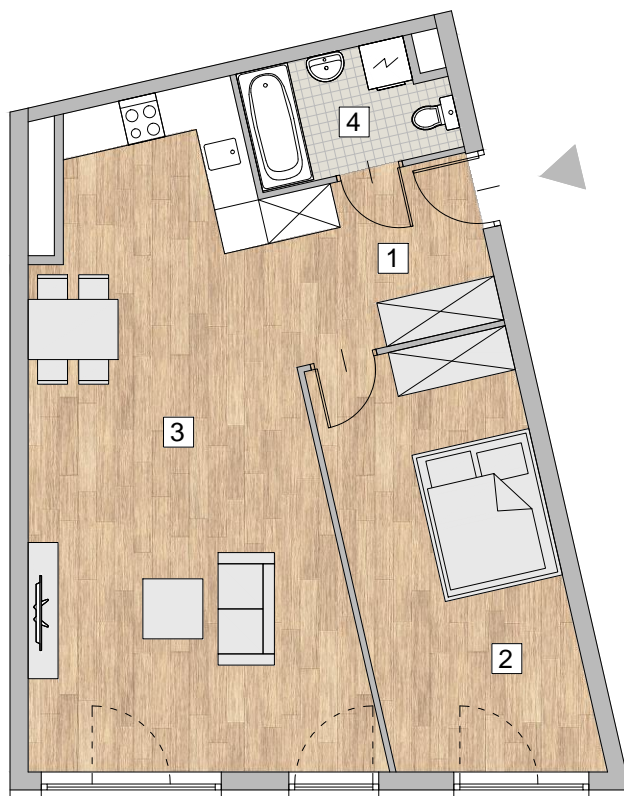

RZUT MIESZKANIA - PRZYKŁADOWA ARANŻACJA

ZESTAWIENIE POWIERZCHNI

| | |
|------------------------------|----------------------|
| 1. PRZEDPOKÓJ | 6,40 m ² |
| 2. POKÓJ | 15,66 m ² |
| 3. POKÓJ Z ANEKSEM KUCHENNYM | 32,72 m ² |
| 4. ŁAZIENKA | 4,01 m ² |

RAZEM 58,79 m²

LOKALIZACJA MIESZKANIA - PIĘTRO 2