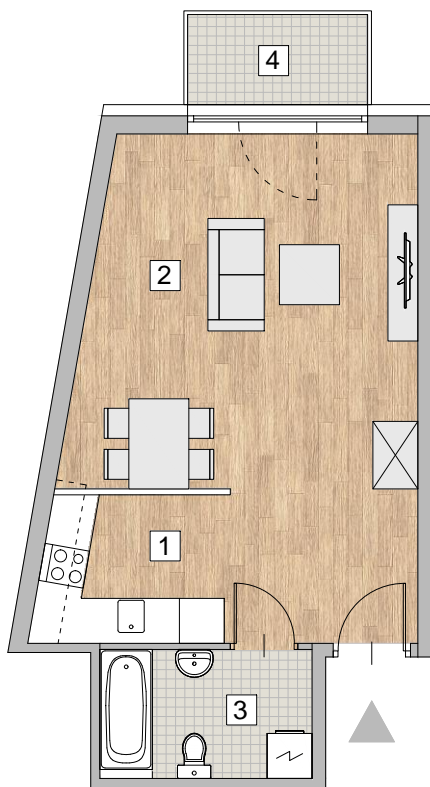

RZUT MIESZKANIA - PRZYKŁADOWA ARANŻACJA

ZESTAWIENIE POWIERZCHNI

1. PRZEDPOKÓJ Z ANEKSEM KUCHENNYM	9,75 m <sup>2</sup>
2. POKÓJ	20,93 m <sup>2</sup>
3. ŁAZIENKA	4,73 m <sup>2</sup>

**RAZEM 35,41 m<sup>2</sup>**

4. BALKON 2,8 m<sup>2</sup>

LOKALIZACJA MIESZKANIA - PIĘTRO 2