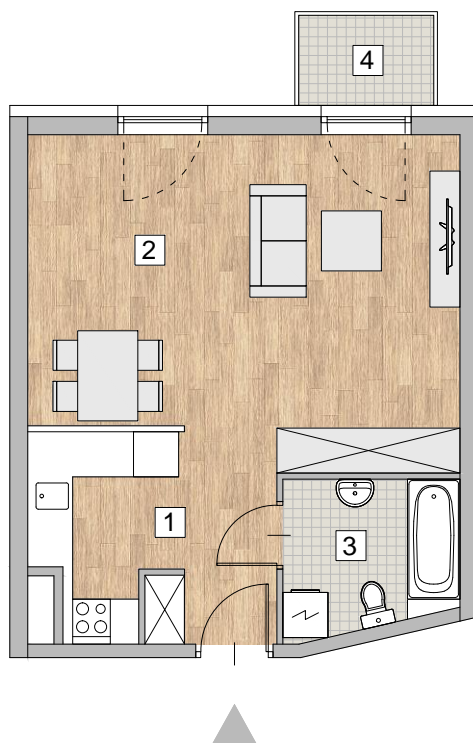

RZUT MIESZKANIA - PRZYKŁADOWA ARANŻACJA

ZESTAWIENIE POWIERZCHNI

1. PRZEDPOKÓJ Z ANEKSEM KUCHENNYM	8,00 m ²
2. POKÓJ	24,35 m ²
3. ŁAZIENKA	4,53 m ²

RAZEM **36,88 m²**

4. BALKON 2,1 m²

LOKALIZACJA MIESZKANIA - PIĘTRO 2