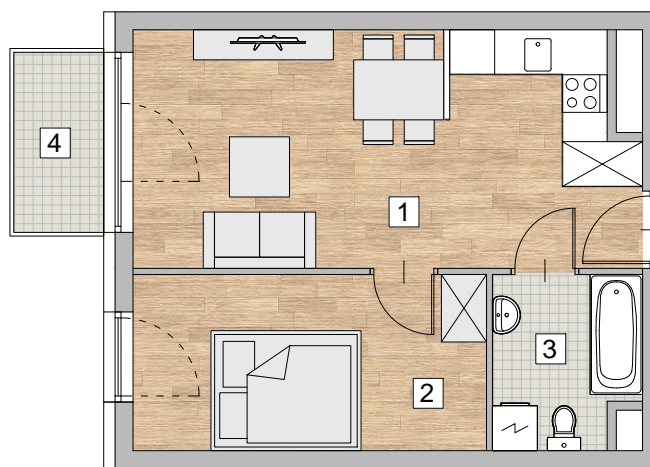

RZUT MIESZKANIA - PRZYKŁADOWA ARANŻACJA

ZESTAWIENIE POWIERZCHNI

1. POKÓJ Z ANEKSEM KUCHENNYM	20,46 m ²
2. POKÓJ	10,86 m ²
3. ŁAZIENKA	4,26 m ²

RAZEM 35,58 m²

4. BALKON 2,8 m²

LOKALIZACJA MIESZKANIA - PIĘTRO 2