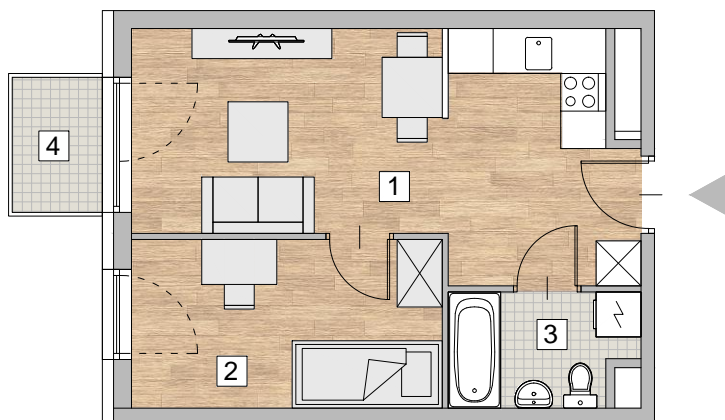

RZUT MIESZKANIA - PRZYKŁADOWA ARANŻACJA

ZESTAWIENIE POWIERZCHNI

LOKALIZACJA MIESZKANIA - PIĘTRO 2

1. POKÓJ Z ANEKSEM KUCHENNYM	19,14 m <sup>2</sup>
2. POKÓJ	9,12 m <sup>2</sup>
3. ŁAZIENKA	3,55 m <sup>2</sup>

**RAZEM 31,82 m<sup>2</sup>**

4. BALKON 2,1 m<sup>2</sup>