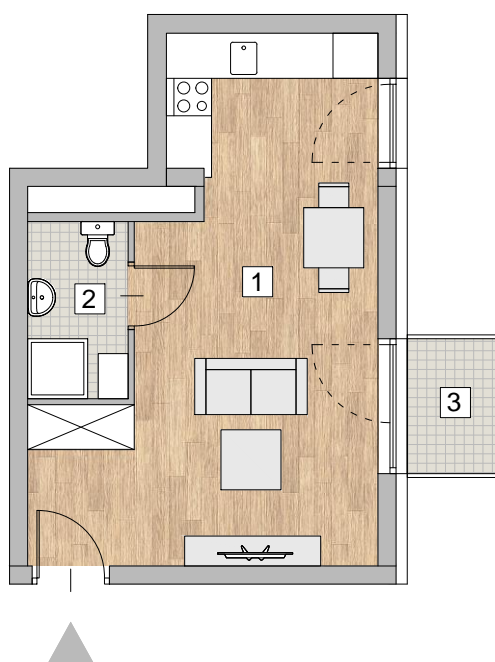

RZUT MIESZKANIA - PRZYKŁADOWA ARANŻACJA

ZESTAWIENIE POWIERZCHNI

LOKALIZACJA MIESZKANIA - PIĘTRO 2

1. POKÓJ Z ANEKSEM KUCHENNYM	24,33 m <sup>2</sup>
2. ŁAZIENKA	3,05 m <sup>2</sup>

<b>RAZEM</b>	<b>27,38 m<sup>2</sup></b>
--------------	----------------------------

3. BALKON	2,1 m <sup>2</sup>
-----------	--------------------