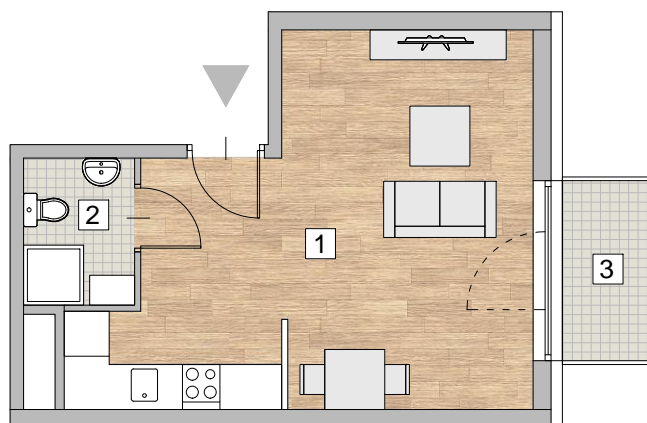

RZUT MIESZKANIA - PRZYKŁADOWA ARANŻACJA

ZESTAWIENIE POWIERZCHNI

LOKALIZACJA MIESZKANIA - PIĘTRO 2

1. POKÓJ Z ANEKSEM KUCHENNYM	24,11 m ²
2. ŁAZIENKA	2,80 m ²

RAZEM	26,91 m²
--------------	----------------------------

3. BALKON	2,8 m ²
-----------	--------------------