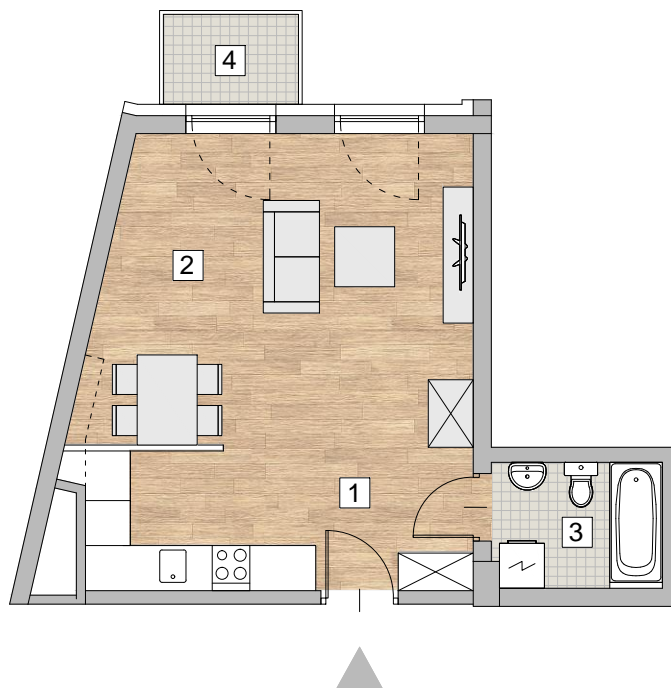

RZUT MIESZKANIA - PRZYKŁADOWA ARANŻACJA

ZESTAWIENIE POWIERZCHNI

1. PRZEDPOKÓJ Z ANEKSEM KUCHENNYM	9,53 m ²
2. POKÓJ	20,72 m ²
3. ŁAZIENKA	3,62 m ²

RAZEM 33,87 m²

4. BALKON 2,1 m²

LOKALIZACJA MIESZKANIA - PIĘTRO 2