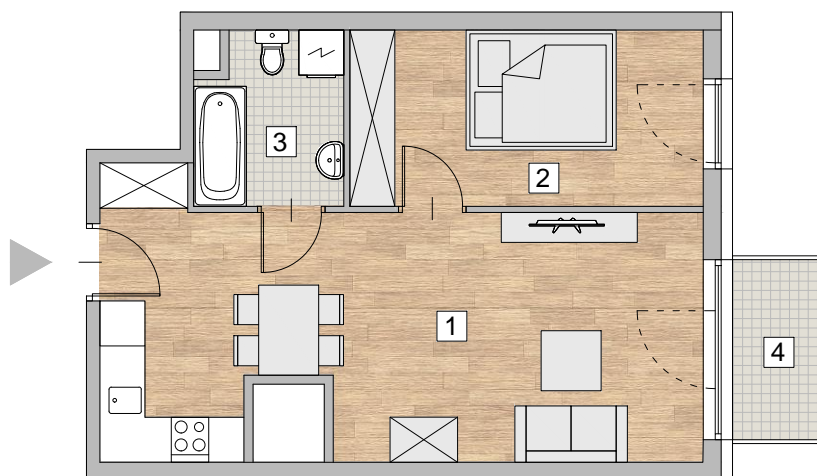

RZUT MIESZKANIA - PRZYKŁADOWA ARANŻACJA

ZESTAWIENIE POWIERZCHNI

| | |
|------------------------------|----------------------|
| 1. POKÓJ Z ANEKSEM KUCHENNYM | 25,76 m ² |
| 2. POKÓJ | 10,86 m ² |
| 3. ŁAZIENKA | 4,26 m ² |

RAZEM 40,88 m²

4. BALKON 2,8 m²

LOKALIZACJA MIESZKANIA - PIĘTRO 1