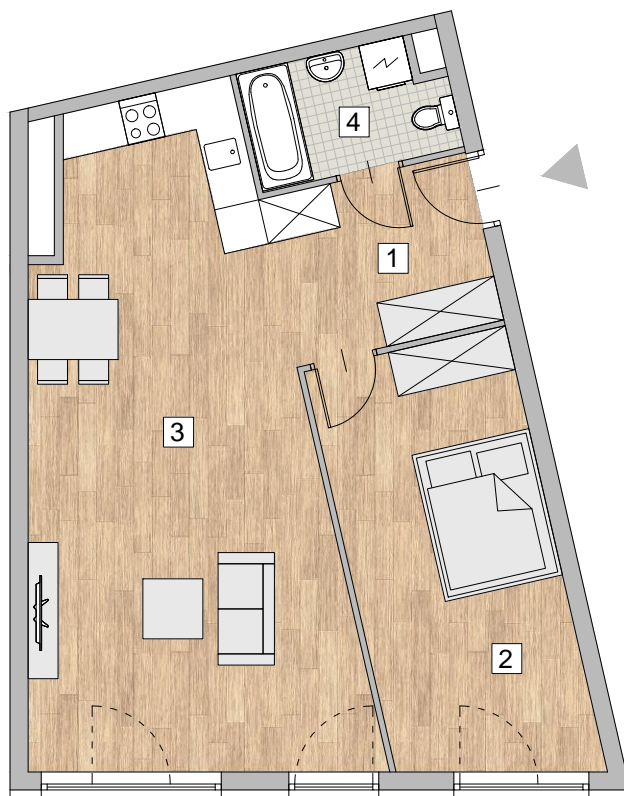

RZUT MIESZKANIA - PRZYKŁADOWA ARANŻACJA

ZESTAWIENIE POWIERZCHNI

1. PRZEDPOKÓJ	6,40 m <sup>2</sup>
2. POKÓJ	15,66 m <sup>2</sup>
3. POKÓJ Z ANEKSEM KUCHENNYM	32,72 m <sup>2</sup>
4. ŁAZIENKA	4,01 m <sup>2</sup>

RAZEM 58,79 m<sup>2</sup>

LOKALIZACJA MIESZKANIA - PIĘTRO 1