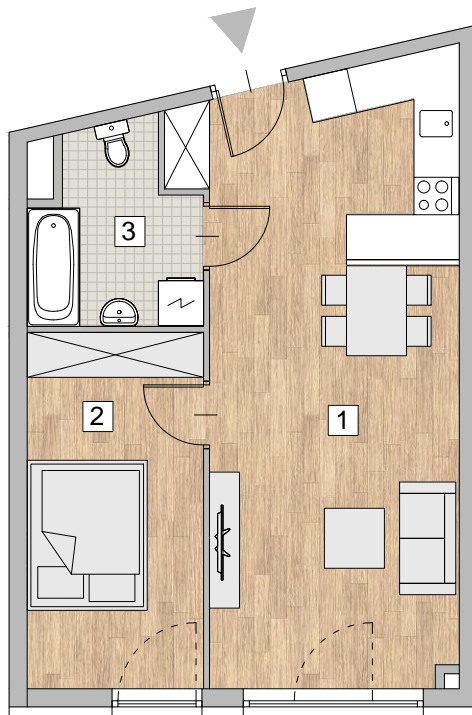

RZUT MIESZKANIA - PRZYKŁADOWA ARANŻACJA

ZESTAWIENIE POWIERZCHNI

1. POKÓJ Z ANEKSEM KUCHENNYM	27,42 m ²
2. POKÓJ	10,95 m ²
3. ŁAZIENKA	5,01 m ²

RAZEM 43,38 m²

LOKALIZACJA MIESZKANIA - PIĘTRO 1