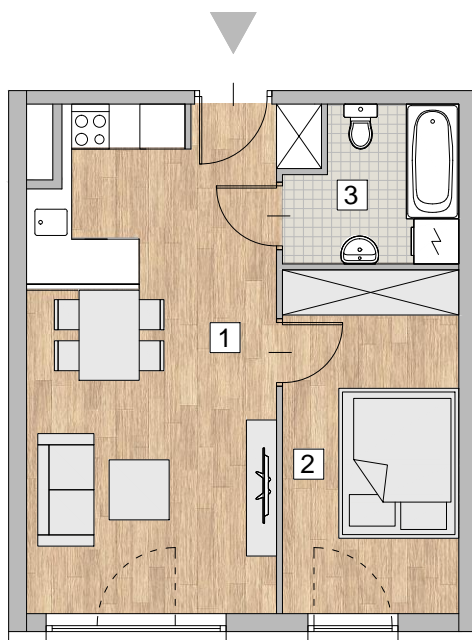

RZUT MIESZKANIA - PRZYKŁADOWA ARANŻACJA

ZESTAWIENIE POWIERZCHNI

1. POKÓJ Z ANEKSEM KUCHENNYM	22,00 m ²
2. POKÓJ	10,56 m ²
3. ŁAZIENKA	4,31 m ²

RAZEM 36,87 m²

LOKALIZACJA MIESZKANIA - PIĘTRO 1