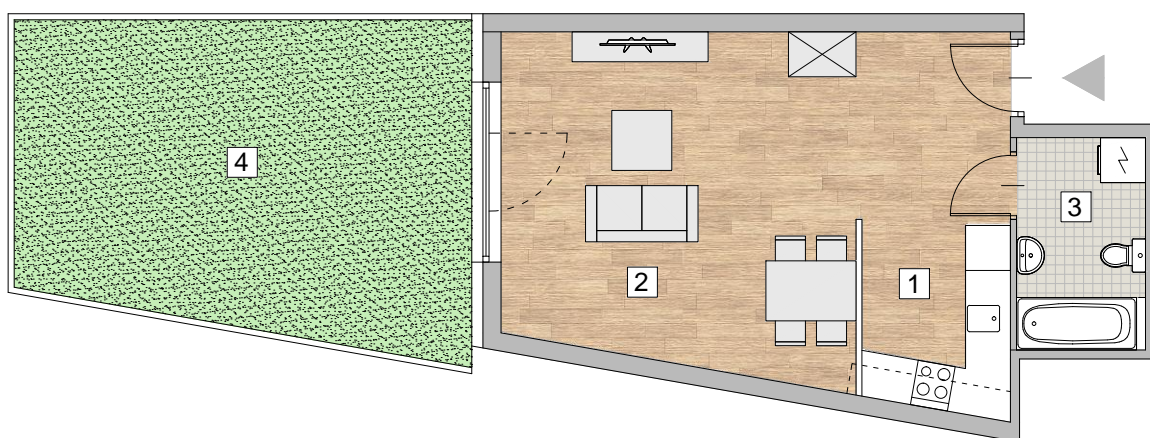

RZUT MIESZKANIA - PRZYKŁADOWA ARANŻACJA

ZESTAWIENIE POWIERZCHNI

1. PRZEDPOKÓJ Z ANEKSEM KUCHENNYM	9,75 m <sup>2</sup>
2. POKÓJ	20,93 m <sup>2</sup>
3. ŁAZIENKA	4,73 m <sup>2</sup>

RAZEM 35,41 m<sup>2</sup>

4. OGRÓDEK 25 m<sup>2</sup>

LOKALIZACJA MIESZKANIA - PIĘTRO 1